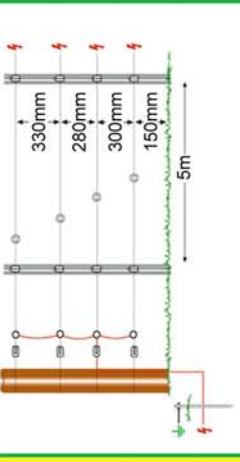

电子脉冲发生器、地桩、围栏线缆、
 线扣、绝缘子、张紧弹簧、
 紧线轮、围栏门手柄及弹簧、
 接地装置、避雷装置。

电子脉冲的特性

一种周期性、短时间、高压、低电流的非致命脉冲。
 有效工作长度：20km
 功率：4W 储存能量：2.0J
 输入电源：交流 220V ~50Hz
 输出电压：7800V

订购须知

请提供以下参数：围栏平面图和尺寸、围栏门数量、动物种类及大小。我们将免费为您设计电子围栏。

为什么需要绝缘子?