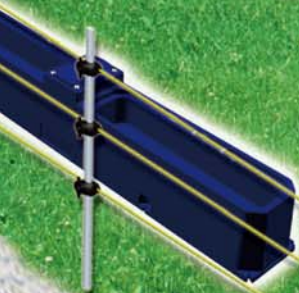

TERRUI
上海特瑞

做牛做马也用特瑞碗®

800-820-5174

www.terrui.com

2012 版