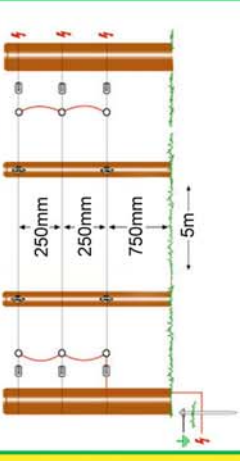

电子脉冲发生器、地桩、围栏线缆、
 线扣、绝缘子、张紧弹簧、
 紧线轮、围栏门手柄及弹簧、
 接地装置、避雷装置。

电子脉冲的特性

一种周期性、短时间、高压、低电流的非致命脉冲。
 有效工作长度：20km
 功率：4W 储存能量：2.0J
 输入电源：交流 220V ~50Hz
 输出电压：7800V

订购须知

请提供以下参数：围栏平面图和尺寸、围栏门数量、动物种类及大小。我们将免费为您设计电子围栏。

为什么需要绝缘子?