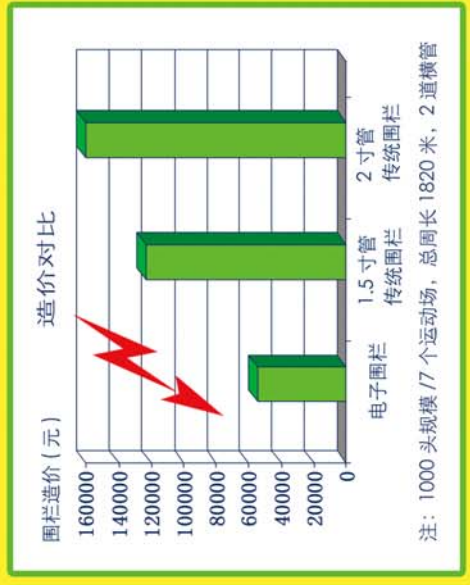

www.terrui.com

800-820-5174

特瑞电子围栏

围栏造价低、维护成本低、实用而有效、安全而可靠
 安装便捷、移动灵活、合理利用和保护草原生态系统

口字形

日字形

田字形

电子围栏的组成

电子脉冲发生器、地桩、围栏线缆、
 线扣、绝缘子、张紧弹簧、
 紧线轮、围栏门手柄及弹簧、
 接地装置、避雷装置。

电子脉冲的特性

一种周期性、短时间、高压、低电流的非致命脉冲。
 有效工作长度：20km
 功率：4W 储存能量：2.0J
 输入电源：交流 220V ~50Hz
 输出电压：7800V

订购须知

请提供以下参数：围栏平面图和尺寸、围栏门数量、动物种类及大小。我们将免费为您设计电子围栏。

为什么需要绝缘子?