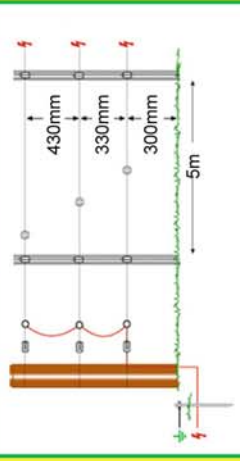

电子脉冲发生器、地桩、围栏线缆、
 线扣、绝缘子、张紧弹簧、
 紧线轮、围栏门手柄及弹簧、
 接地装置、避雷装置。

电子脉冲的特性

一种周期性、短时间、高压、低电流的非致命脉冲。
 有效工作长度：20km
 功率：4W 储存能量：2.0J
 输入电源：交流 220V ~50Hz
 输出电压：7800V

订购须知

请提供以下参数：围栏平面图和尺寸、围栏门数量、动物种类及大小。我们将免费为您设计电子围栏。

为什么需要绝缘子?